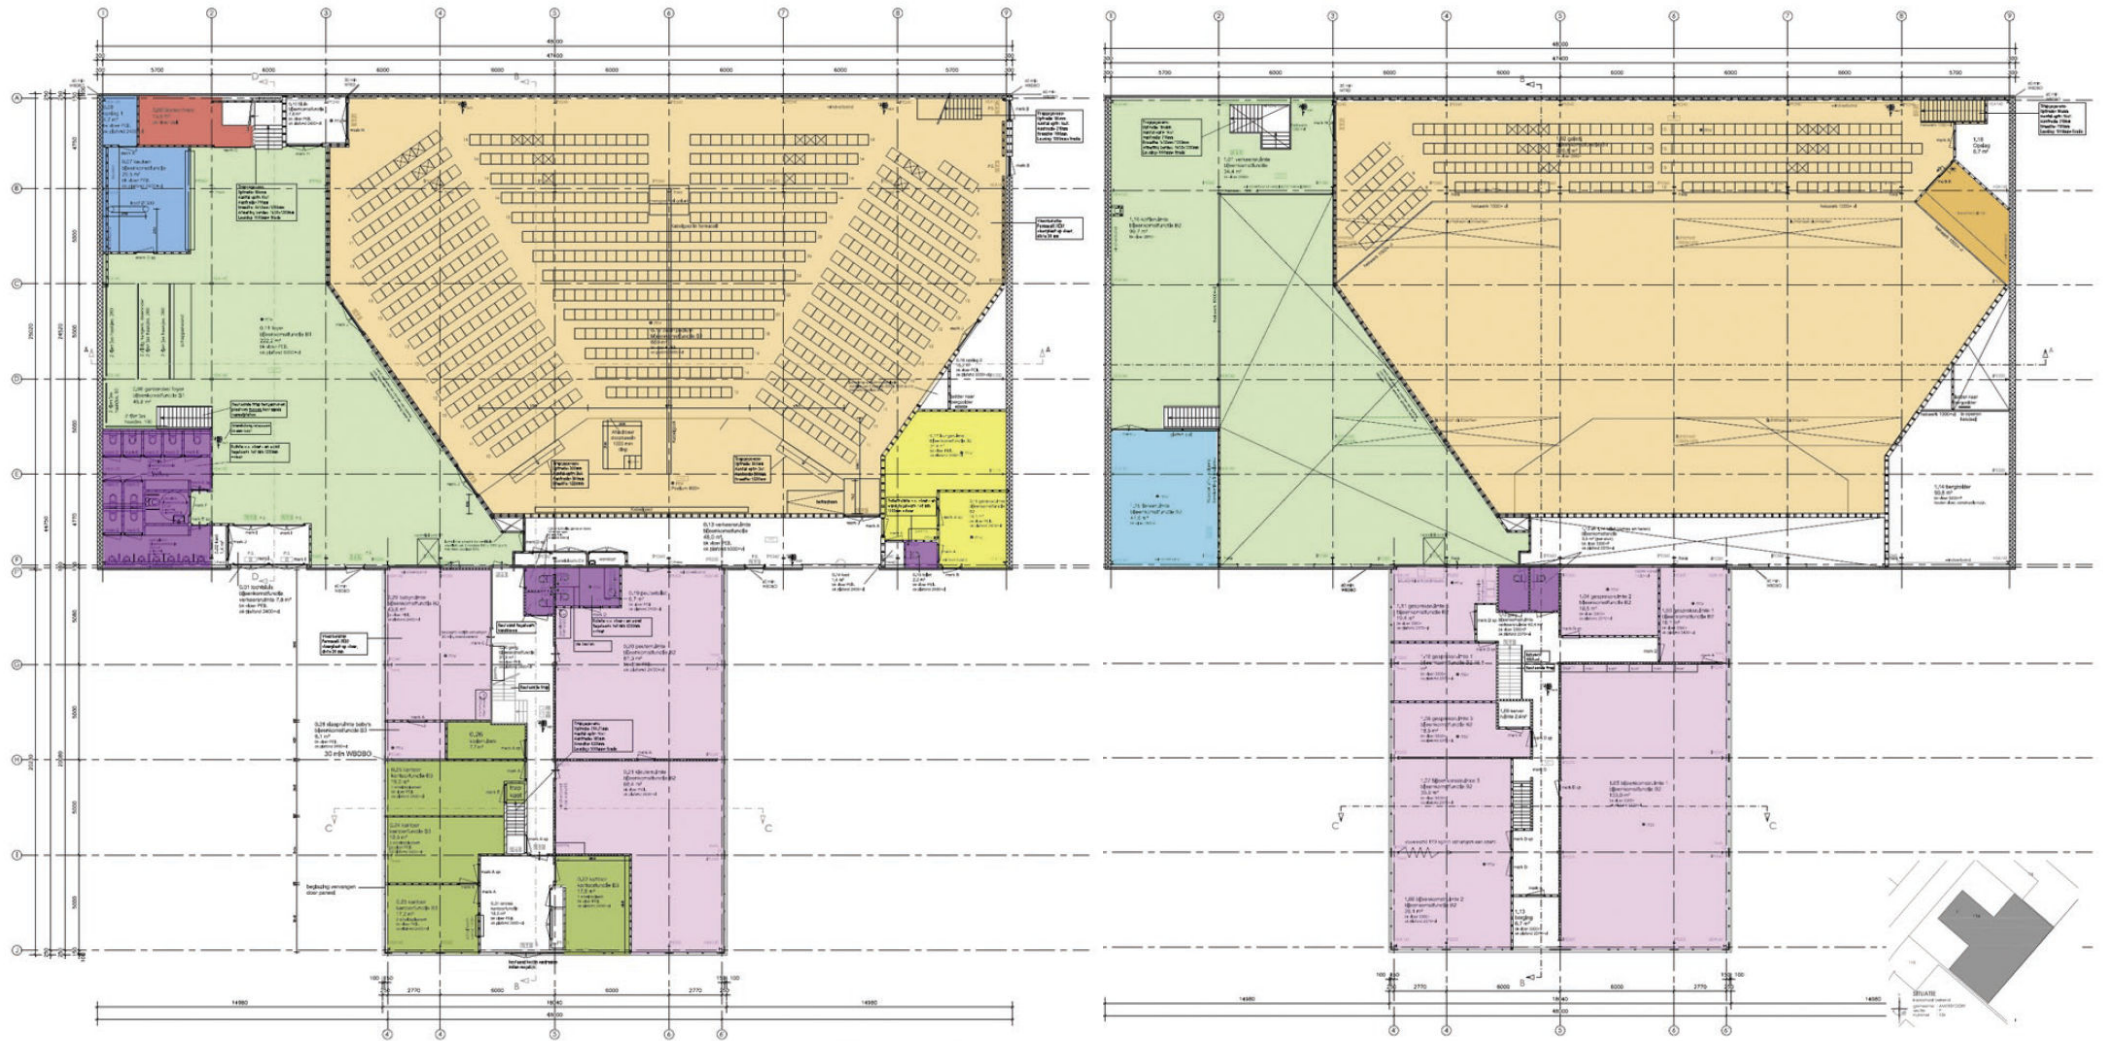

Plattegronden

BEGANE GROND

EERSTE VERDIEPING